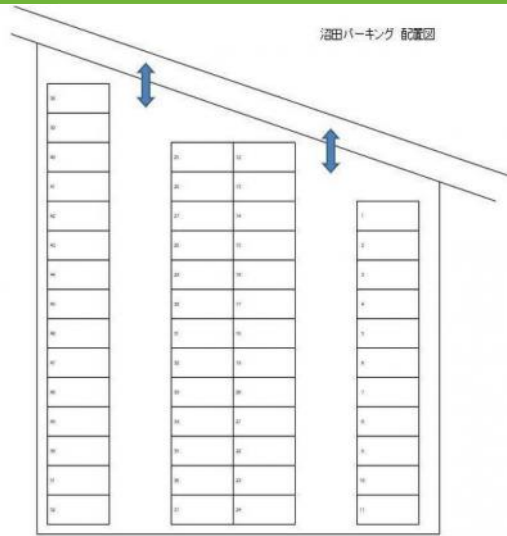

# 沼田パーキング

駐車料	3,300円
敷金 (保証金)	3,300円
礼金	0円
空き台数	11台
更新費用	更新料: 0円 更新料手数料: 3,300円
住所	〒310-0852 茨城県水戸市笠原町1688-1
交通	JR常磐線水戸駅 関鉄バス県庁BT
引渡時期	2026年05月上旬

**保管場所承諾証**  
保管場所承諾証が必要な場合は発行手数料といたしまして1台につき2,000円の手数料がかかります。