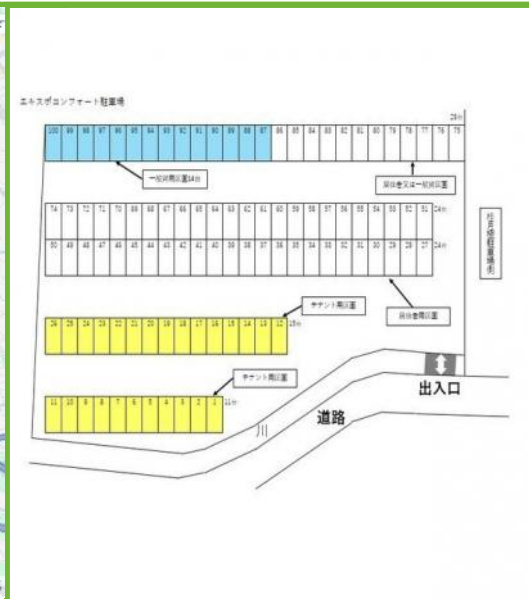

万博駅近く(徒歩約6分)の駐車場です。

万博今川駐車場	
駐車料	5,500円
敷金 (保証金)	5,500円
礼金	0円
空き台数	4台
更新費用	更新料: 0円 更新料手数料: 5,500円
住所	〒300-2655 茨城県つくば市島名4367-1、-2
交通	つくばエクスプレス万博記念公園駅 徒歩6分
引渡時期	2026年06月上旬
保管場所 承諾証	保管場所承諾証が必要な場合は発行手数料といたしまして1台につき2,000円の手数料がかかります。
備考	
物件No.	i-SP:250556
この物件の詳細は https://www.katsurahome.co.jp/chintai/search/parking_de	