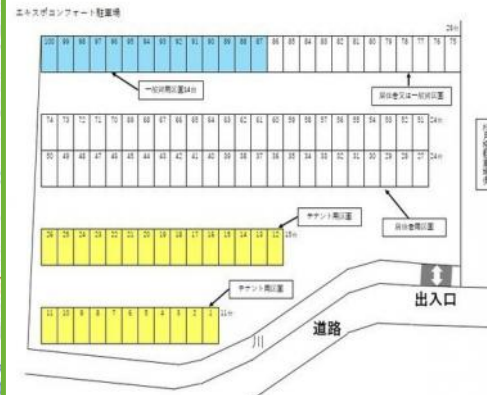

万博駅近く(徒歩約6分)の駐車場です。

# 万博今川駐車場

駐車料	5,500円
敷金 (保証金)	5,500円
礼金	0円
空き台数	1台
更新費用	更新料: 0円 更新料手数料: 5,500円
住所	〒300-2655 茨城県つくば市島名4367-1、-2
交通	つくばエクスプレス万博記念公園駅 徒歩6分
引渡時期	要確認
保管場所 承諾証	保管場所承諾証が必要な場合は発行手数料といたしまして1台につき2,000円の手数料がかかります。