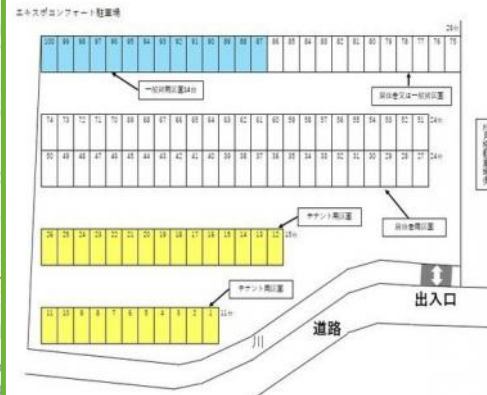

万博駅近く(徒歩約6分)の駐車場です。

万博今川駐車場

駐車料	5,500円
敷金 (保証金)	5,500円
礼金	0円
空き台数	4台
更新費用	更新料: 0円 更新料手数料: 5,500円
住所	〒300-2655 茨城県つくば市島名4367-1、-2
交通	つくばエクスプレス万博記念公園駅 徒歩6分
引渡時期	要確認

保管場所承諾証
保管場所承諾証が必要な場合は発行手数料といたしまして1台につき2,000円の手数料がかかります。

備考

物件No. i-SP:250556

この物件の詳細は
<https://www.katsurahome.co.jp/chintai/search/parking_de>

理想をカタチに、総合提案
桂不動産株式会社

桂不動産株式会社 みどりの支店
国土交通大臣免許(2)第9087号
〒305-0881 茨城県つくば市みどりの2丁目19-2

TEL: 029-896-3000
FAX: 029-896-3012

情報有効期限: 2026/06/09 E-mail: chintai@katsurahome.co.jp