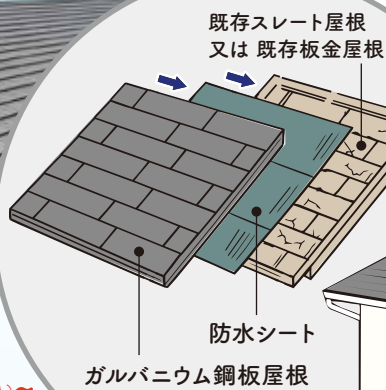

弊社資料のご請求はこちらから

近年の異常気象に
後悔しない備えを

その嵐、わが家は動じない

事前の台風豪雨対策特集

屋根〈ガルバニウム鋼板〉(カバー工法)

重ね張りで飛ばされない、コストを抑えた二重屋根!

軽量で地震にも強く、台風の強風から家を守ります
(既存瓦屋根の場合は要相談にて)

〈参考〉
延床面積35坪相当の
切妻屋根

(足場工事含む)

参考特別価格
工事費
含む **189.0万円(税込)~**

外壁〈金属サイディング〉(カバー工法)

傷んだ外壁を丸ごと包んでガード

既存の外壁を剥がさないで、費用や時間を抑えられます

〈参考〉
延床面積35坪相当の
総二階建て

(足場工事含む)

参考特別価格
工事費
含む **283.0万円(税込)~**